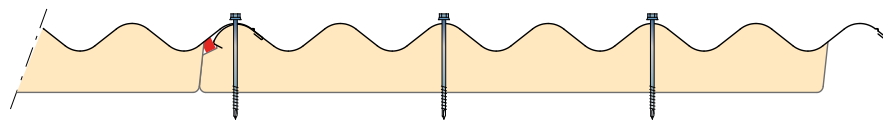

Doorsnede FALK 1000 GL EKO - B

Doorsnede

VOORSTEL MONTAGE

Schroefpatroon

Detail montage