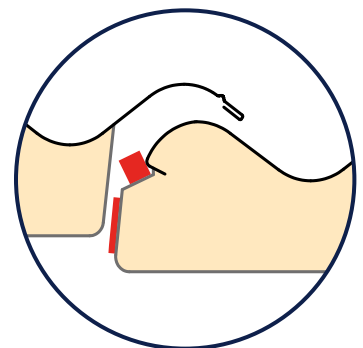

Doorsnede FALK 1000 GL EKO - B

Doorsnede

VOORSTEL MONTAGE

Schroefpatroon

Detail montage