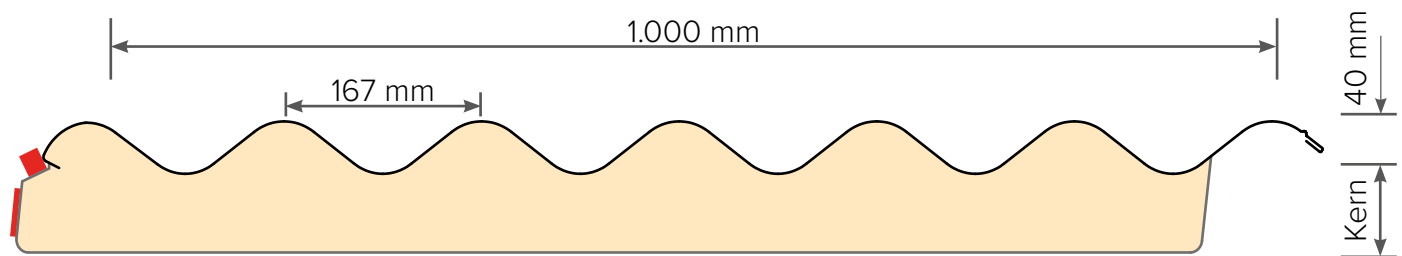

Doorsnede FALK 1000 GL EKO - B

Doorsnede

VOORSTEL MONTAGE

Schroefpatroon

Detail montage