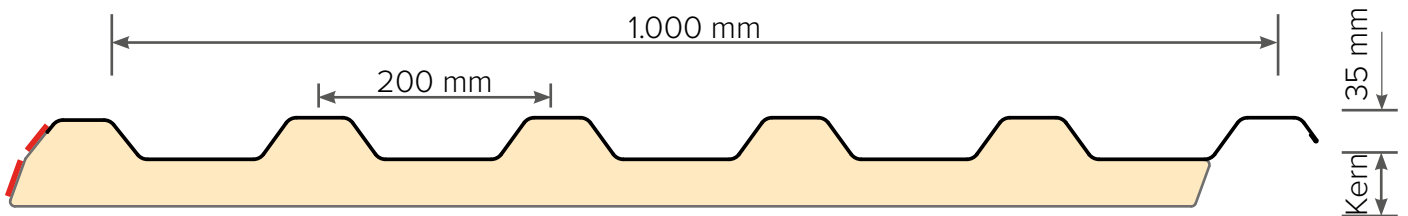

Doorsnede FALK 1000 TR EKO - B

Doorsnede

VOORSTEL MONTAGE

Schroefpatroon

Detail montage

Versie: 2020