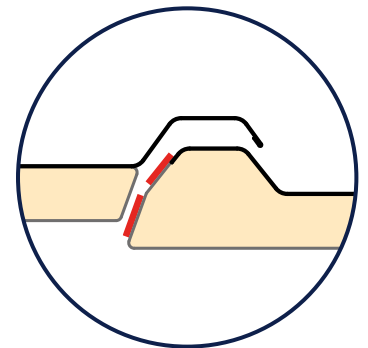

Doorsnede FALK 1000 TR EKO - B

Doorsnede

VOORSTEL MONTAGE

Schroefpatroon

Detail montage

Versie: 2020