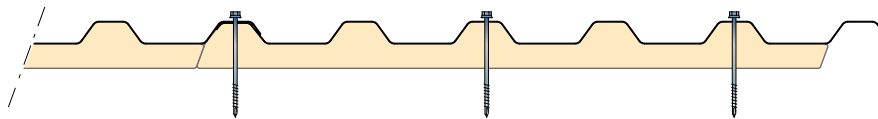

Doorsnede FALK 1000 TR EKO - B

Doorsnede

VOORSTEL MONTAGE

Schroefpatroon

Detail montage

Versie: 2020