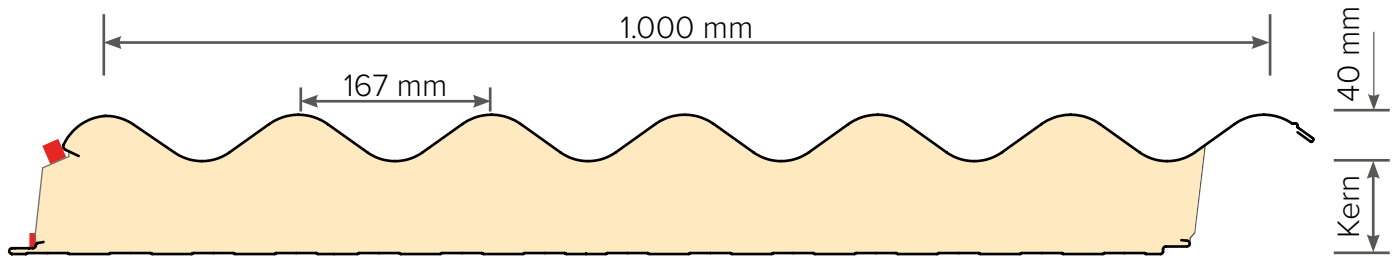

Doorsnede FALK 1000 GL

Doorsnede

VOORSTEL MONTAGE

Schroefpatroon dak

Schroefpatroon gevel

Detail montage