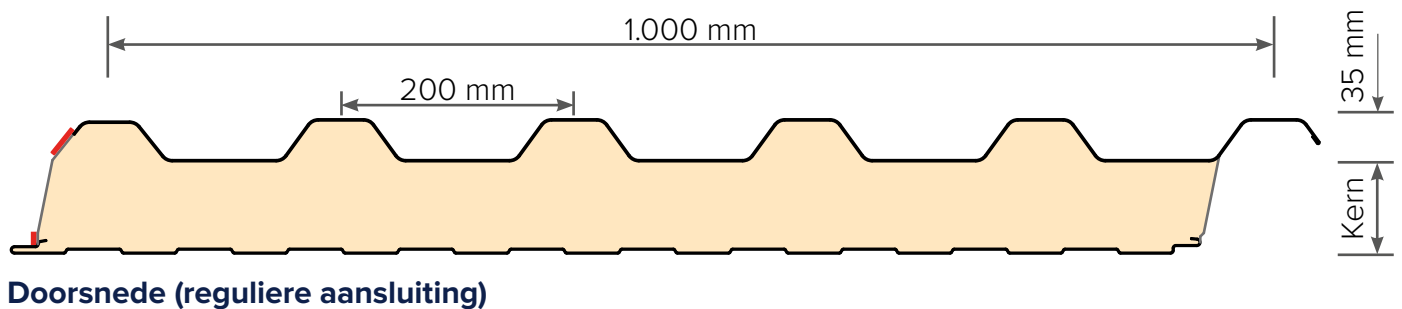

Doorsnede FALK 1000 TR

VOORSTEL MONTAGE

Schroefpatroon dak

Schroefpatroon gevel

Detail montage