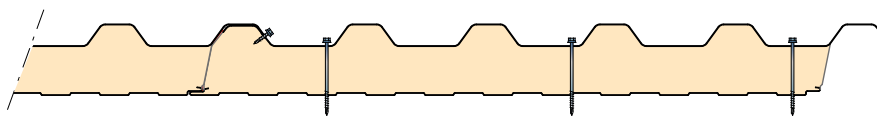

Doorsnede FALK 1000 TR

VOORSTEL MONTAGE

Schroefpatroon dak

Schroefpatroon gevel

Detail montage