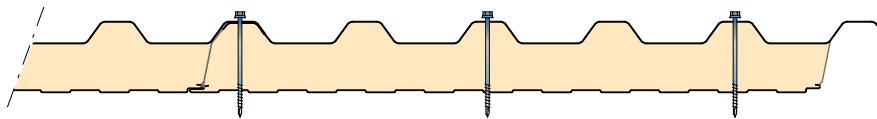

Doorsnede FALK 1000 TR

VOORSTEL MONTAGE

Schroefpatroon dak

Schroefpatroon gevel

Detail montage