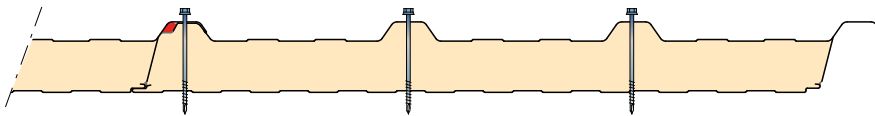

Doorsnede FALK 1100 TR 3+

Doorsnede (reguliere aansluiting)

VOORSTEL MONTAGE

Schroefpatroon dak

Schroefpatroon gevel

Detail montage