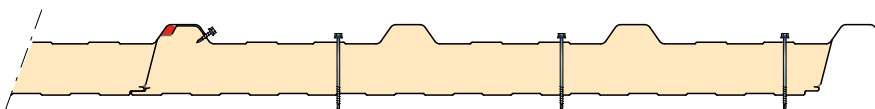

Doorsnede FALK 1100 TR 3+

Doorsnede (reguliere aansluiting)

VOORSTEL MONTAGE

Schroefpatroon dak

Schroefpatroon gevel

Detail montage