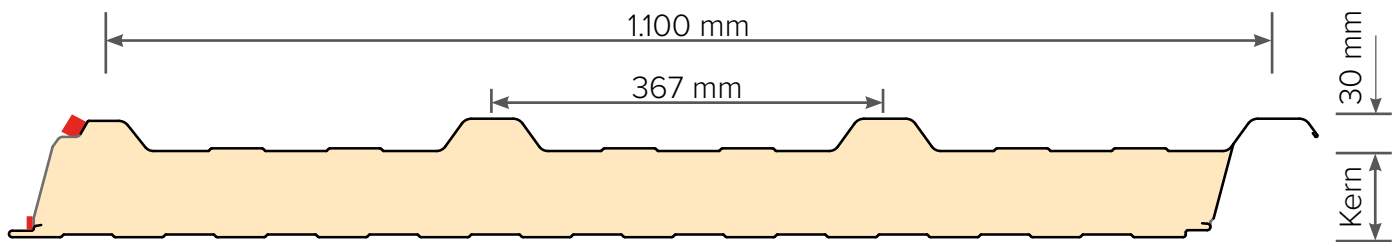

Doorsnede FALK 1100 TR 3+

Doorsnede (reguliere aansluiting)

VOORSTEL MONTAGE

Schroefpatroon dak

Schroefpatroon gevel

Detail montage