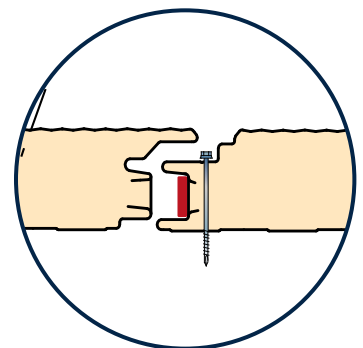

Doorsnede FALK 1060 WB

Doorsnede

VOORSTEL MONTAGE

Schroefpatroon gevel/wand

Detail montage