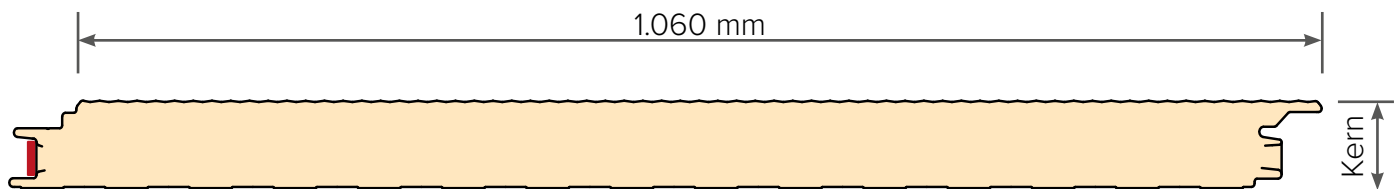

Doorsnede FALK 1060 WB

Doorsnede

VOORSTEL MONTAGE

Schroefpatroon gevel/wand

Detail montage