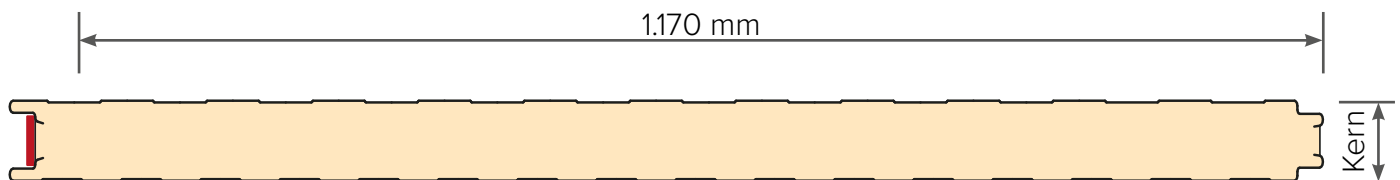

Doorsnede FALK 1170 WZ

Doorsnede

VOORSTEL MONTAGE

Schroefpatroon gevel/wand

Detail montage