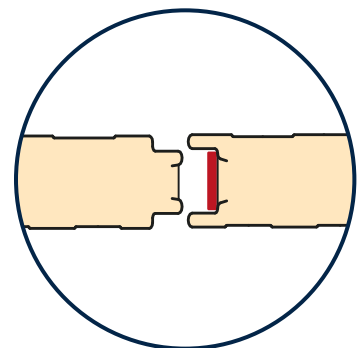

Doorsnede FALK 1170 WZ

Doorsnede

VOORSTEL MONTAGE

Schroefpatroon gevel/wand

Detail montage