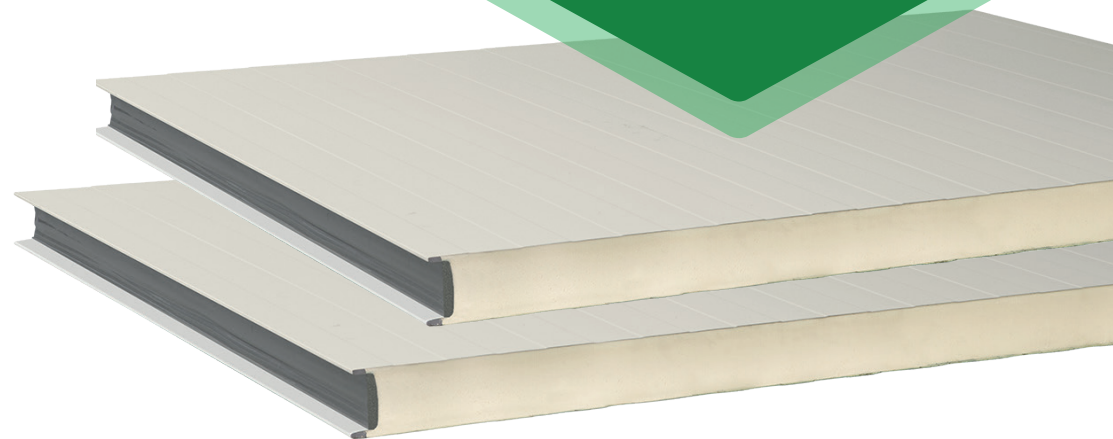

## Actiepaneel - 40 mm / 60 mm

**Werkende breedte:**

*1150 mm*

**Standaardlengtes:**

*4500, 5000, 6000, 7000 en 8000 mm*

**Coating binnen- en buitenzijde:**

*Polyestercoating 25 µm*

*Broken White*

**Voordeligste  
oplossing voor  
je tussenwand!**

**MONTAGEMARKT.NL/SANDWICHPANELEN**

**Alle gemak** voor gevel en dak

*Aanbieding geldig zolang de voorraad strekt. Prijzen zijn exclusief BTW. Ga naar [www.montagemarkt.nl/actiepanelen](http://www.montagemarkt.nl/actiepanelen) voor je eigen prijzen.*