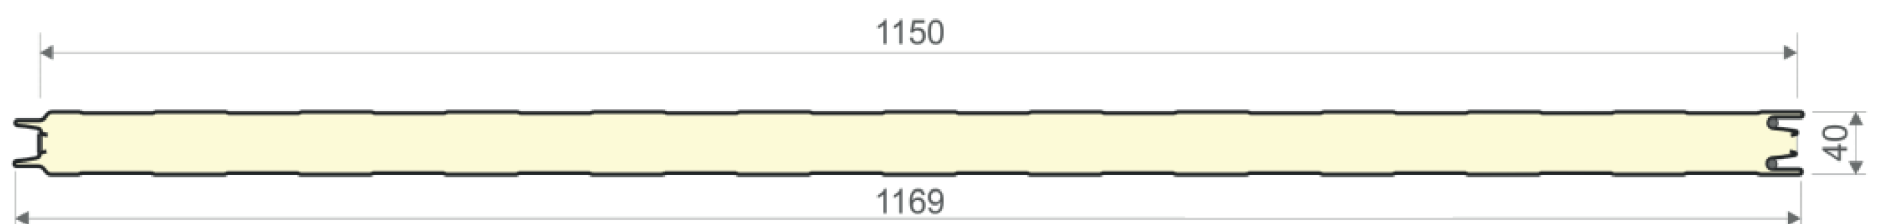

**MONTAGE
MARKT®**

MAANDACTIE AUGUSTUS & SEPTEMBER

Actiepanelen Wand

Actiepaneel - 40 mm / 60 mm

Werkende breedte:

1150 mm

Standaardlengtes:

4500, 5000, 6000, 7000 en 8000 mm

Coating binnen- en buitenzijde:

Polyestercoating 25 µm

Broken White

**Voordeligste
oplossing voor
je tussenwand!**

MONTAGEMARKT.NL/SANDWICHPANELEN

Alle gemak voor gevel en dak

Aanbieding geldig zolang de voorraad strekt. Prijzen zijn exclusief BTW. Ga naar www.montagemarkt.nl/actiepanelen voor je eigen prijzen.